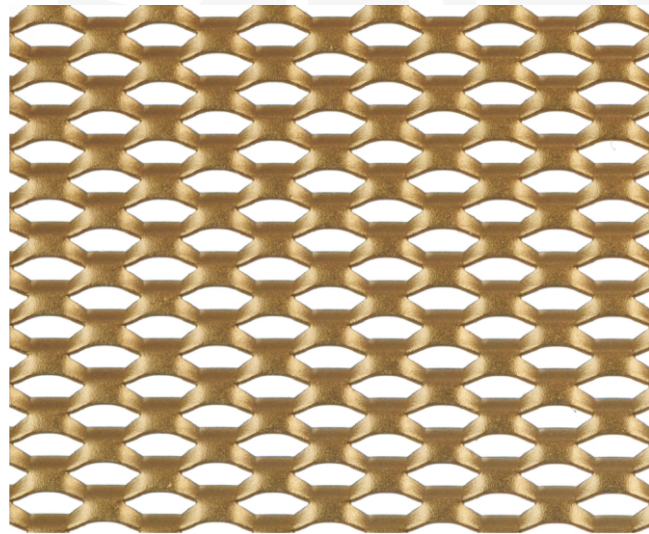

- ◆ RETE DECORATIVA
- ◆ DECORATIVE MESH
- ◆ MAILLE DECORATIVE
- ◆ DECORATIVE MASCHES
- ◆ MALLA DECORATIVA

## E 1015

◆ **Materiale:** ALLUMINIO 99,5%  
**Interassi maglia:** mm 15 x 7,5  
**Avanzamento:** mm 2,5  
**Spessore:** mm 1  
**Peso:** KG/M<sup>2</sup> 1,8 + - 10%

◆ **Raw material:** ALUMINIUM 99,5%  
**Mesh pitch:** mm 15 x 7,5  
**Strand width:** mm 2,5  
**Thickness:** mm 1  
**Weight:** KG/M<sup>2</sup> 1,8 + - 10%

◆ **Matière:** ALU 99,5%  
**Entraxes:** mm 15 x 7,5  
**Lanière:** mm 2,5  
**Epaisseur:** mm 1  
**Poids:** KG/M<sup>2</sup> 1,8 + - 10%

◆ **Material:** ALUMINIUM 99,5%  
**Achsabstände der Masche:** mm 15 x 7,5  
**Stregbreite:** mm 2,5  
**Dicke:** mm 1  
**Gewicht:** KG/M<sup>2</sup> 1,8 + - 10%

◆ **Material:** ALUMINIO 99,5%  
**Entreejes malla:** mm 15 x 7,5  
**Ancho hilo:** mm 2,5  
**Espesor chapa:** mm 1  
**Peso:** KG/M<sup>2</sup> 1,8 + - 10%

- ◆ RETI E GRIGLIATI STIRATI
- ◆ EXPANDED METAL
- ◆ METAL DEPLOYE
- ◆ STRECKMETALL
- ◆ METAL EXPANDIDO